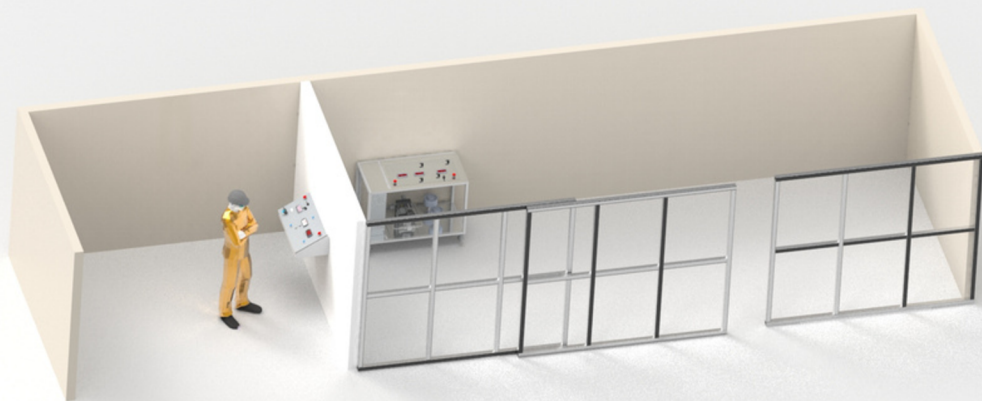

TESTROM - TESTFASILITETER

Kanalvegen 8
Stavanger, Norway

sales@hydraco.no
www.hydraco.no

+47 51-314100